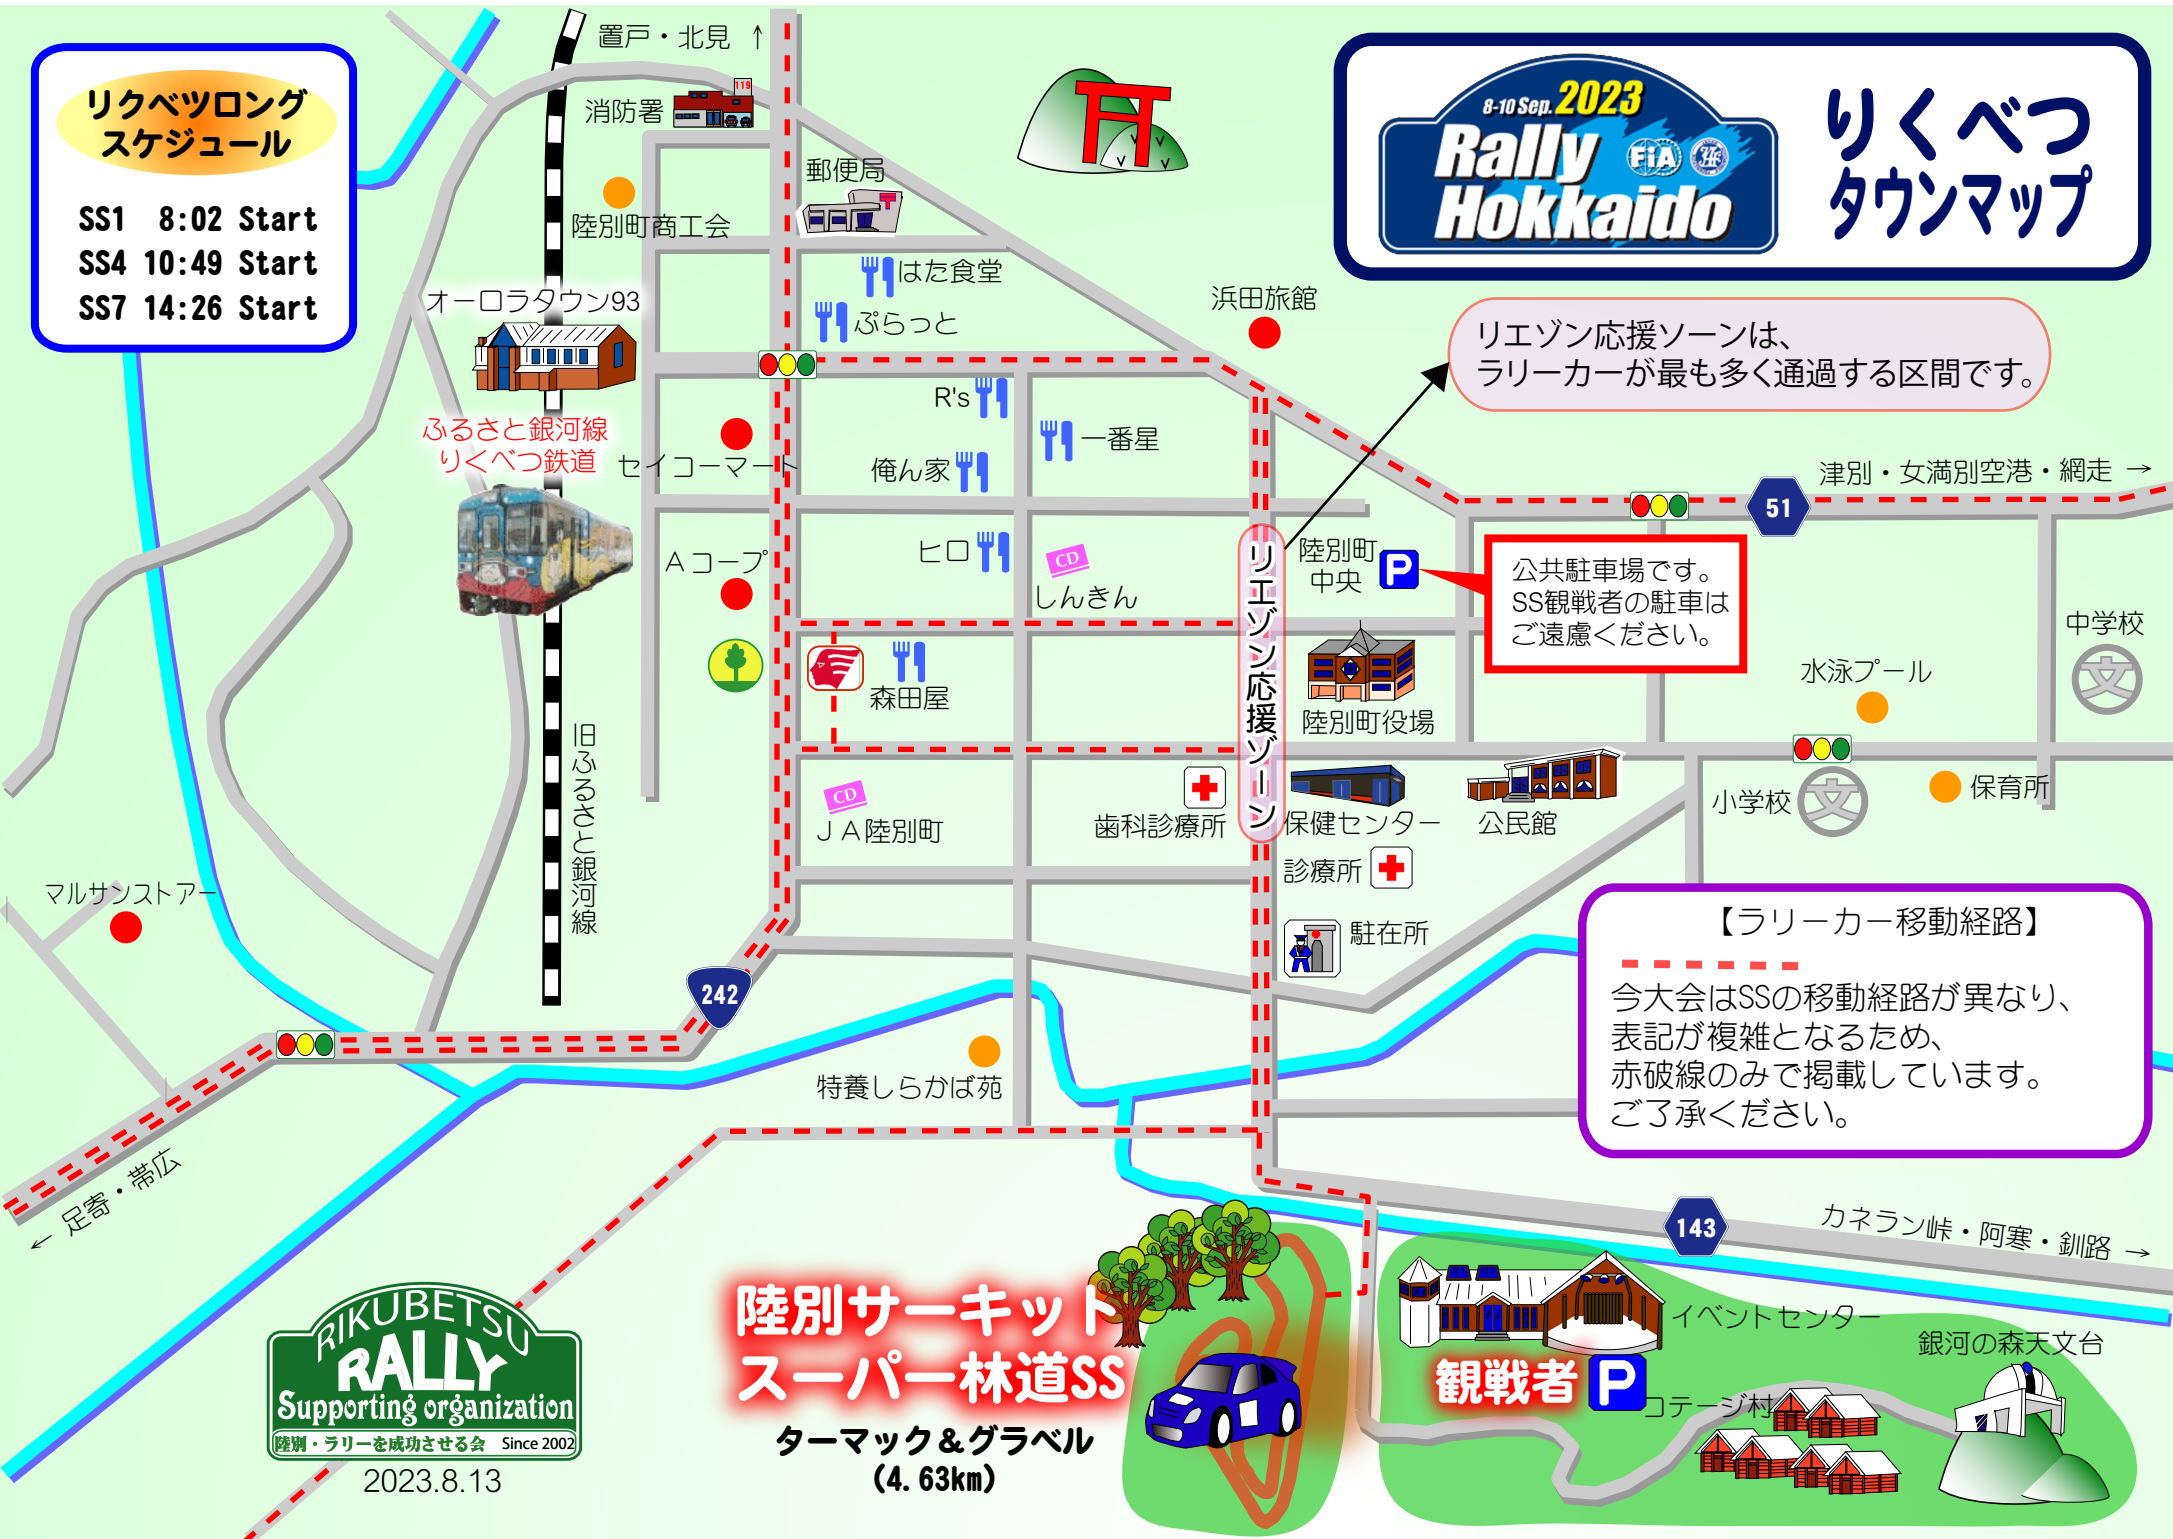

# リクベツロング スケジュール

SS1 8:02 Start  
SS4 10:49 Start  
SS7 14:26 Start

8-10 Sep. 2023  
**Rally Hokkaido**

# りくべつ タウンマップ

リエゾン応援ゾーンは、  
ラリーカーが最も多く通過する区間です。

公共駐車場です。  
SS観戦者の駐車は  
ご遠慮ください。

【ラリーカー移動経路】  
今大会はSSの移動経路が異なり、  
表記が複雑となるため、  
赤破線のみで掲載しています。  
ご了承ください。

**RIKUBETSU RALLY**  
Supporting organization  
陸別・ラリーを成功させる会 Since 2002  
2023.8.13

**陸別サーキット  
スーパー林道SS**  
ターマック&グラベル  
(4.63km)